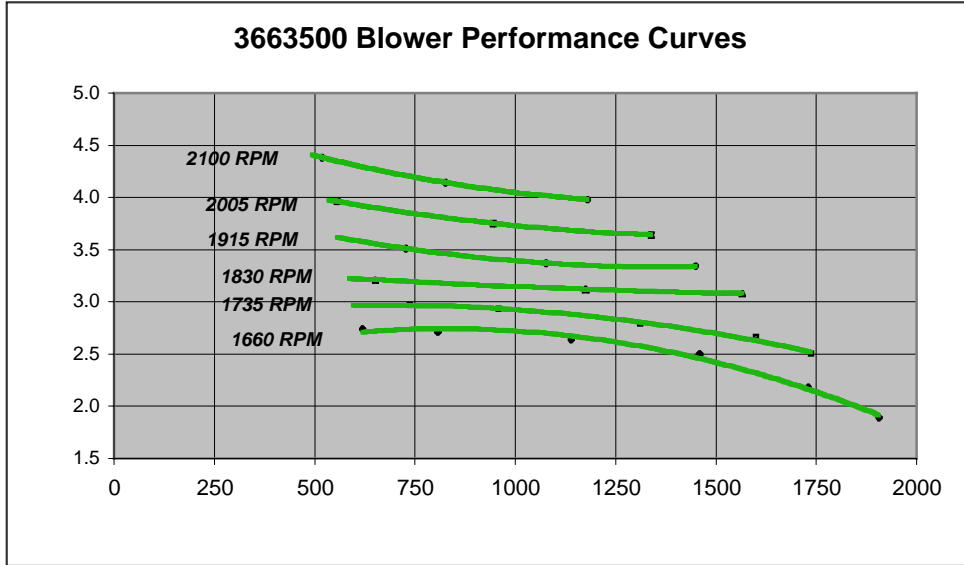

Class II, Type B2 Remote Blower - 3663500

Blower RPM	Motor Sheave Setting	CFM	Static Pressure	Motor Current (A)
2074	max	1179	3.98	6.0
2102	max	826	4.14	5.0
2123	max	518	4.38	4.3
1978	1 turn	1337	3.64	6.0
2008	1 turn	945	3.75	5.0
2036	1 turn	555	3.96	4.3
1892	2 turns	1448	3.34	6.0
1914	2 turns	1075	3.37	5.0
1938	2 turns	726	3.51	4.3
1812	3 turns	1565	3.08	6.0
1826	3 turns	1175	3.12	5.0
1854	3 turns	650	3.21	4.0
1705	4 turns	1736	2.50	6.0
1715	4 turns	1600	2.66	5.5
1728	4 turns	1311	2.79	4.9
1760	4 turns	959	2.93	4.4
1765	4 turns	736	2.97	4.0
1622	5 turns	1905	1.89	6.0
1632	5 turns	1729	2.18	5.6
1645	5 turns	1458	2.50	5.0
1665	5 turns	1138	2.64	4.5
1682	5 turns	807	2.71	4.0
1685	5 turns	618	2.74	3.8