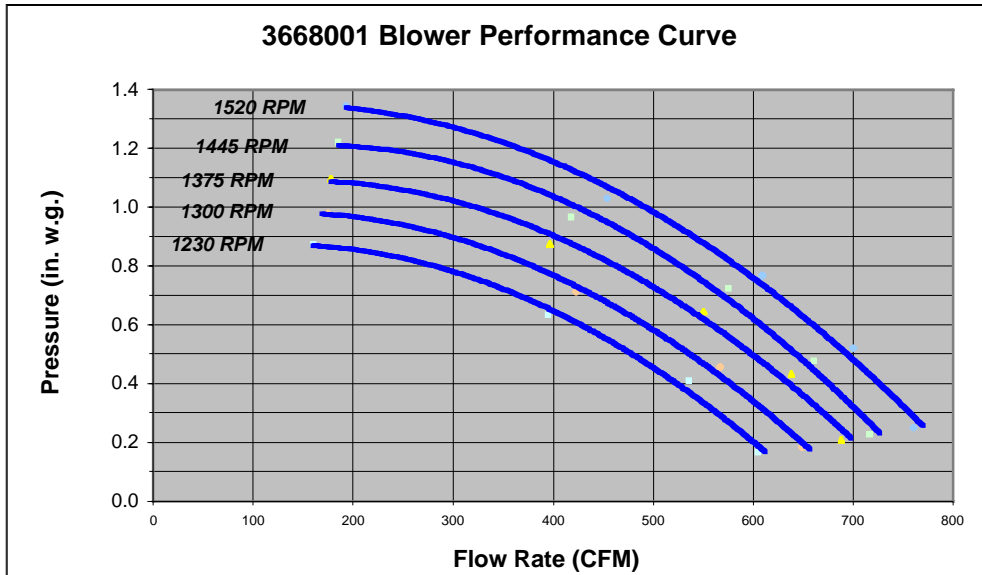

**Class II, Type A2 Remote Blower – 3668001
For 6' Enclosures**

Blower RPM	Motor Sheave Setting	CFM	Static Pressure	Motor Current (A)
1503	max	760	0.25	8.3
1507	max	700	0.52	8.1
1514	max	609	0.77	8.0
1522	max	454	1.03	7.8
1534	max	193	1.35	7.6
1434	1 turn	717	0.23	8.1
1440	1 turn	661	0.48	8.1
1443	1 turn	576	0.72	7.9
1451	1 turn	418	0.97	7.8
1458	1 turn	185	1.22	7.7
1367	2 turns	688	0.21	8.1
1370	2 turns	638	0.43	8.0
1373	2 turns	550	0.65	7.9
1378	2 turns	397	0.87	7.8
1384	2 turns	178	1.10	7.7
1295	3 turns	649	0.18	7.9
1299	3 turns	567	0.46	7.8
1303	3 turns	423	0.71	7.7
1309	3 turns	174	0.98	7.6
1224	4 turns	605	0.17	7.8
1226	4 turns	536	0.41	7.7
1230	4 turns	395	0.63	7.6
1236	4 turns	160	0.87	7.6