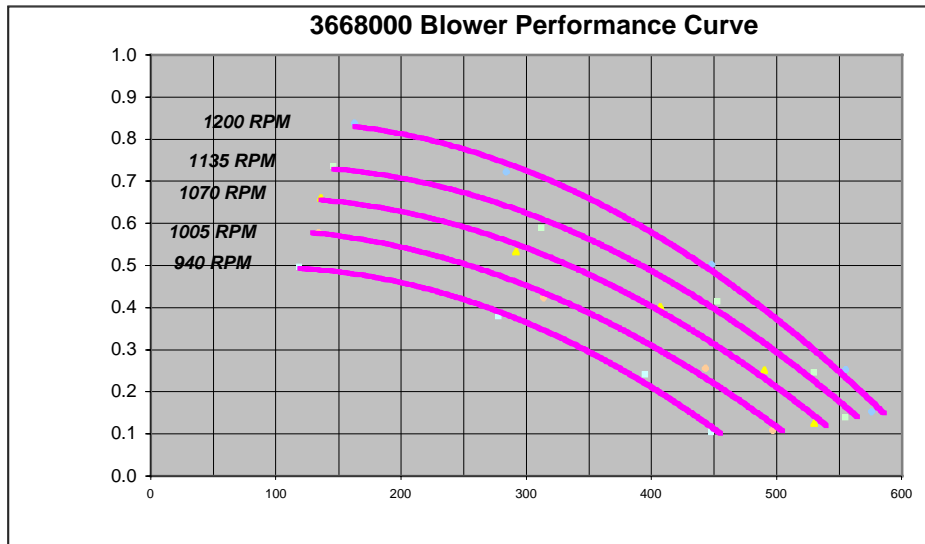

Class II, Type A2 Remote Blower – 3668000
For 3' and 4' Enclosures

Blower RPM	Motor Sheave Setting	CFM	Static Pressure	Motor Current (A)
1188	max	576	0.15	4.2
1190	max	555	0.25	4.1
1196	max	448	0.50	3.9
1204	max	284	0.72	3.7
1208	max	163	0.84	3.7
1128	1 turn	555	0.14	4.0
1128	1 turn	530	0.25	3.9
1132	1 turn	453	0.42	3.8
1136	1 turn	312	0.59	3.7
1142	1 turn	146	0.74	3.5
1064	2 turns	530	0.13	3.9
1066	2 turns	490	0.25	3.8
1069	2 turns	407	0.40	3.7
1071	2 turns	292	0.53	3.6
1076	2 turns	136	0.66	3.5
1000	3 turns	497	0.11	3.8
1003	3 turns	443	0.26	3.7
1006	3 turns	314	0.42	3.6
1010	3 turns	134	0.58	3.6
937	4 turns	448	0.10	3.7
939	4 turns	395	0.24	3.6
941	4 turns	278	0.38	3.5
943	4 turns	119	0.50	3.5